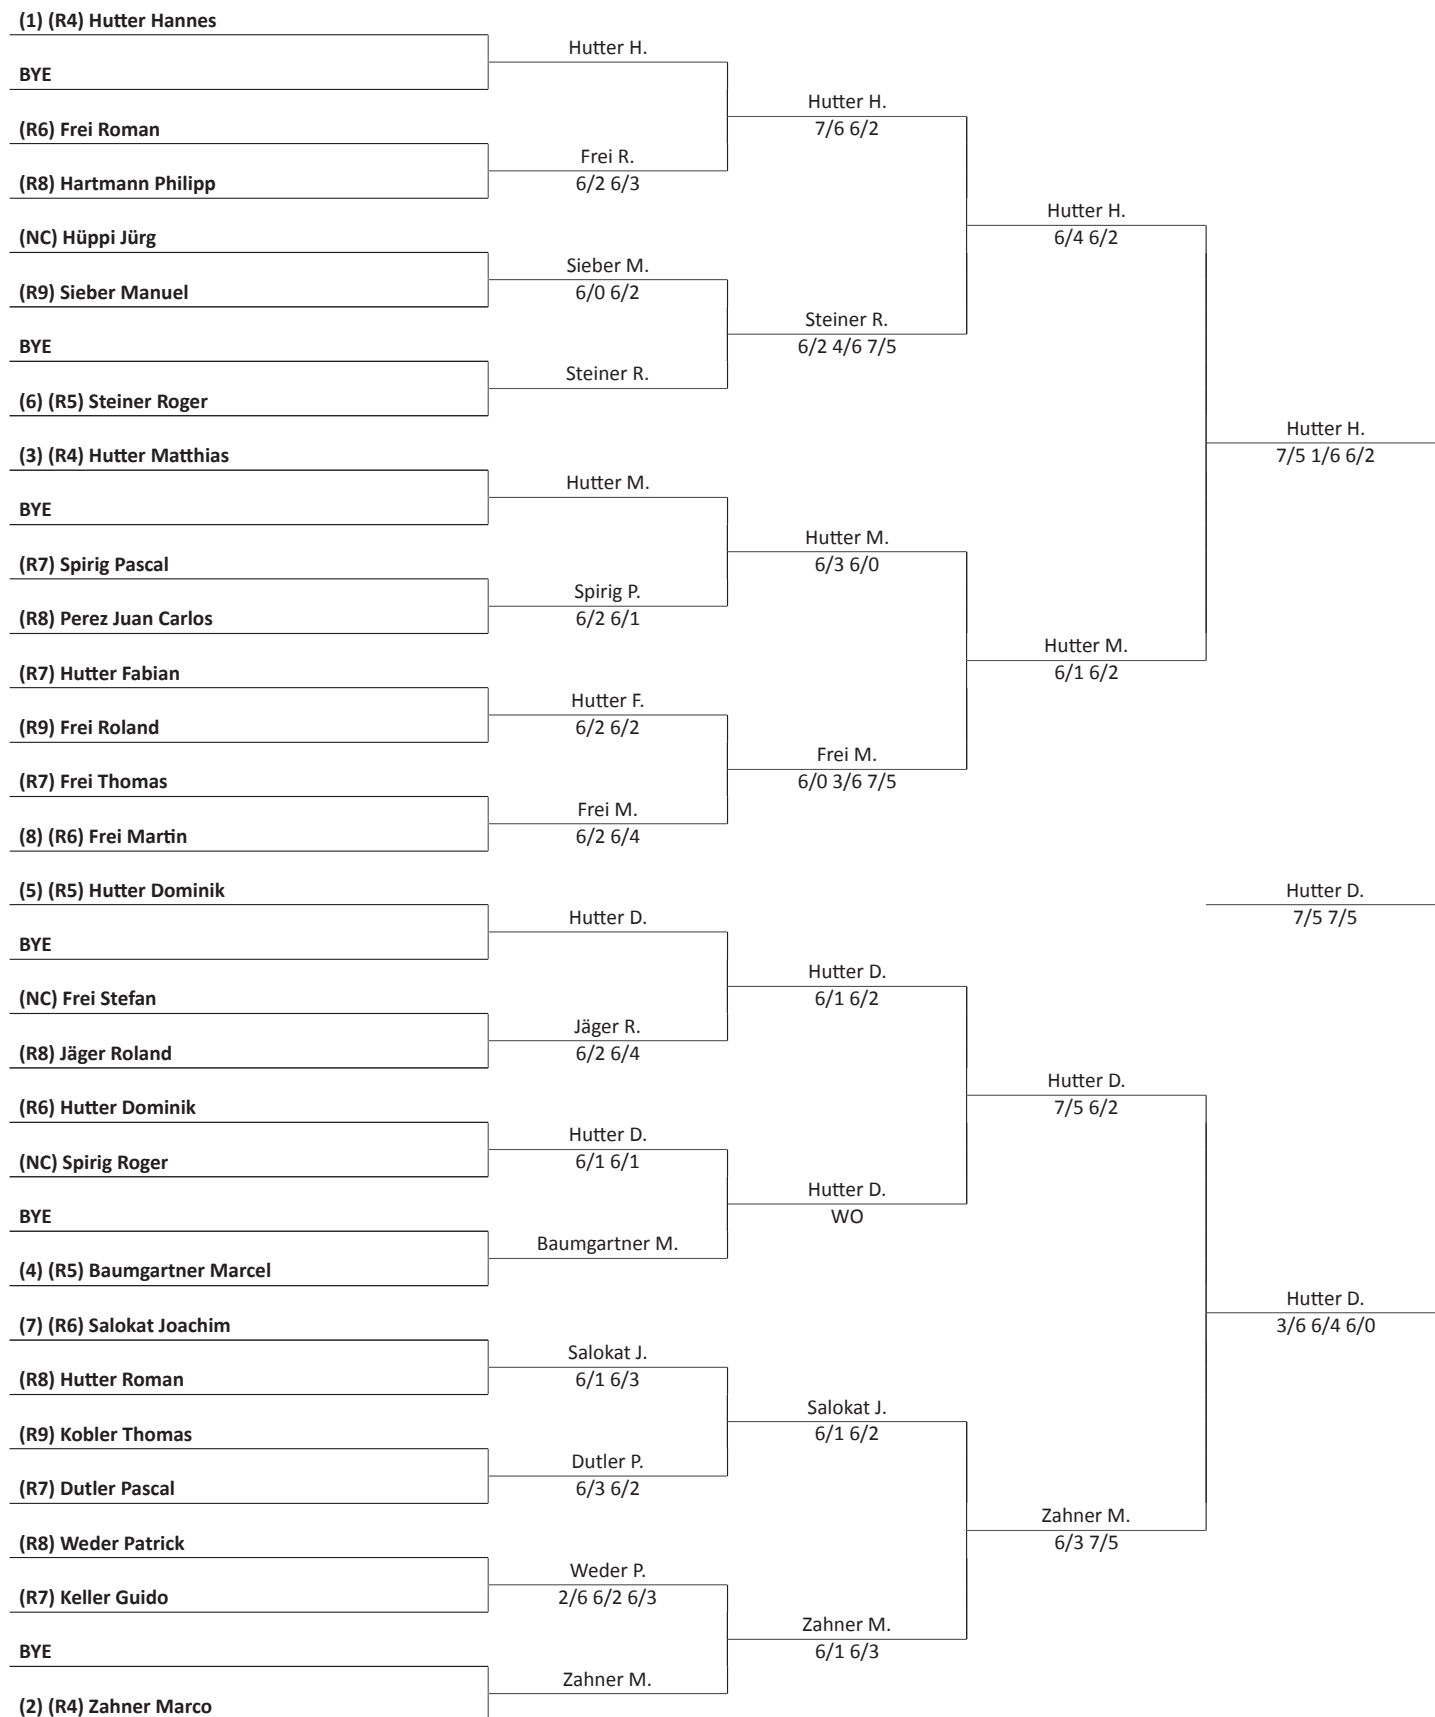

Cornèrcard Club Champion Trophy TC Diepoldsau-Schmitter (112381), MS R1/R9

8 Juli 2018

Seite 1 / 1

TC Diepoldsau-Schmitter